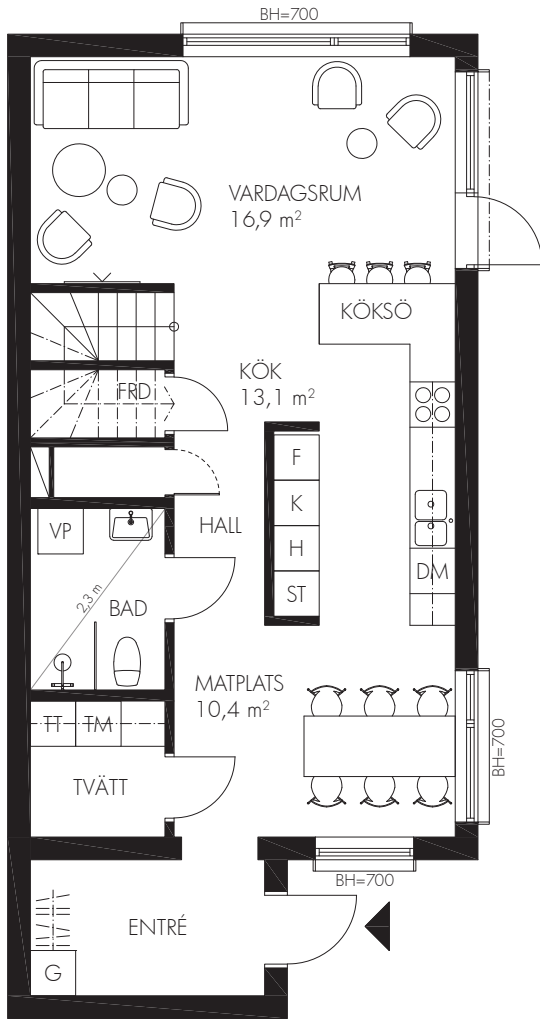

LÖTVÄGEN

BOFAKTABLAD

Entréplan

1:100 (A4)

Övre plan

Bostad 1B, 2A, 3A, 8B

Antal rum 5

Storlek 123 m²

Inbyggnadshäll med ugn	Tvättmaskin
Diskmaskin	Torktumlare
Kyl	Värmepump
Frys	Garderob
Högsåp	Högsåp - Tillval
Städsåp	Badkar - Tillval