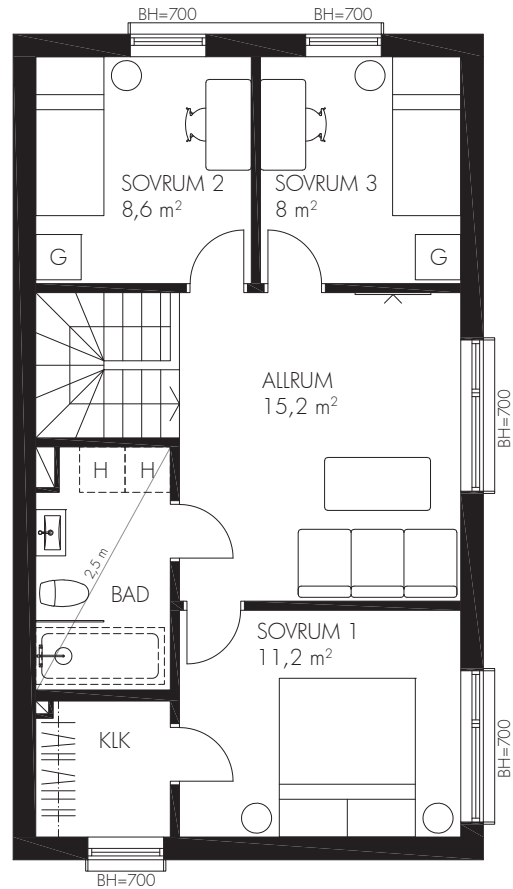

LÖTVÄGEN

BOFAKTABLAD

Entréplan

1:100 (A4)

Övre plan

Bostad 1B, 2A, 3A, 8B

Antal rum 5

Storlek 123 m²