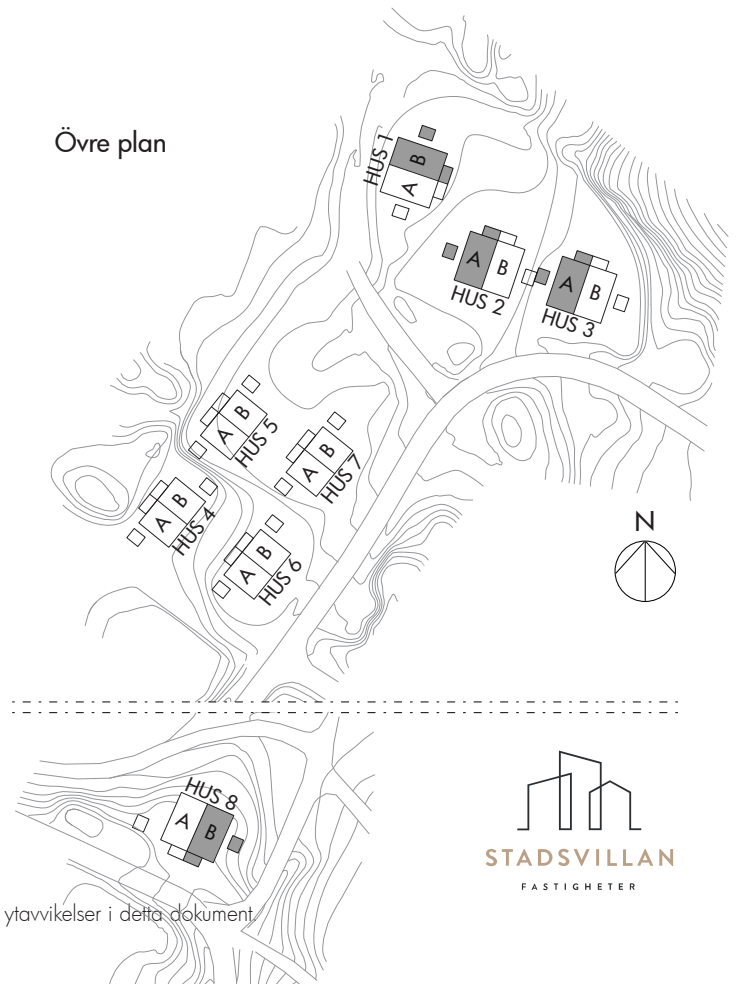

LÖTVÄGEN

BOFAKTABLAD

Entréplan

1:100 (A4)

Övre plan

Bostad 1B, 2A, 3A, 8B

Antal rum 5

Storlek 123 m²